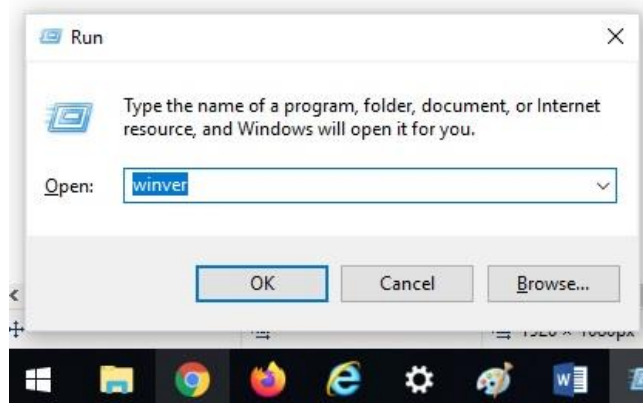

## בדיקת גרסת windows :

לחיצה על מקש חלונות+R במקלדת:

בחלון שיופיע, מקלידים: winver <- OK

לאחר מכן יופיע המסך שמראה את גרסת הווינדוס.

לדוגמא (בווינדוס 10):

דרך נוספת: התחל-> הגדרות->אודות